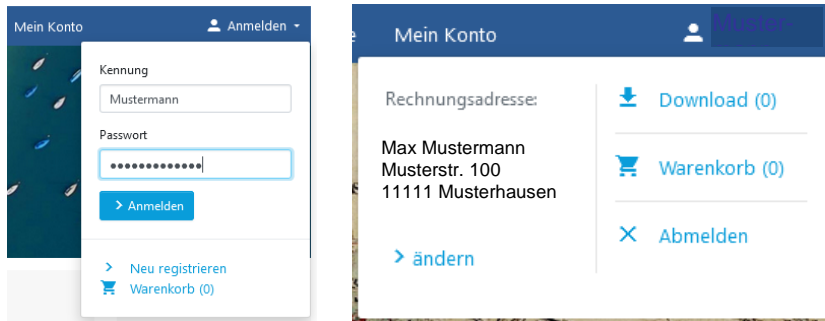

- Die Navigation zu den Bestellmodulen wird an den Anfang der Menüleiste verlagert

- Aktuelle Meldungen (z.B. Ankündigungen für Wartungen oder Produkthanpassungen) stehen direkt auf der Startseite

- Auf jeder Informationsseite finden Sie die Schnellstartbuttons zu "Preise und Gebühren", "Nutzungsbedingungen", "Kontakt" und "Hilfe/FAQ"

- Beim "Anmelden" wird gleich die hinterlegte Rechnungsadresse sichtbar und kann bei Bedarf aktualisiert werden

- Übersichtliche Produktinformationen mit direktem Bestelleinstieg

Freuen Sie sich auf die neue nutzerfreundliche Oberfläche von GeodatenOnline!